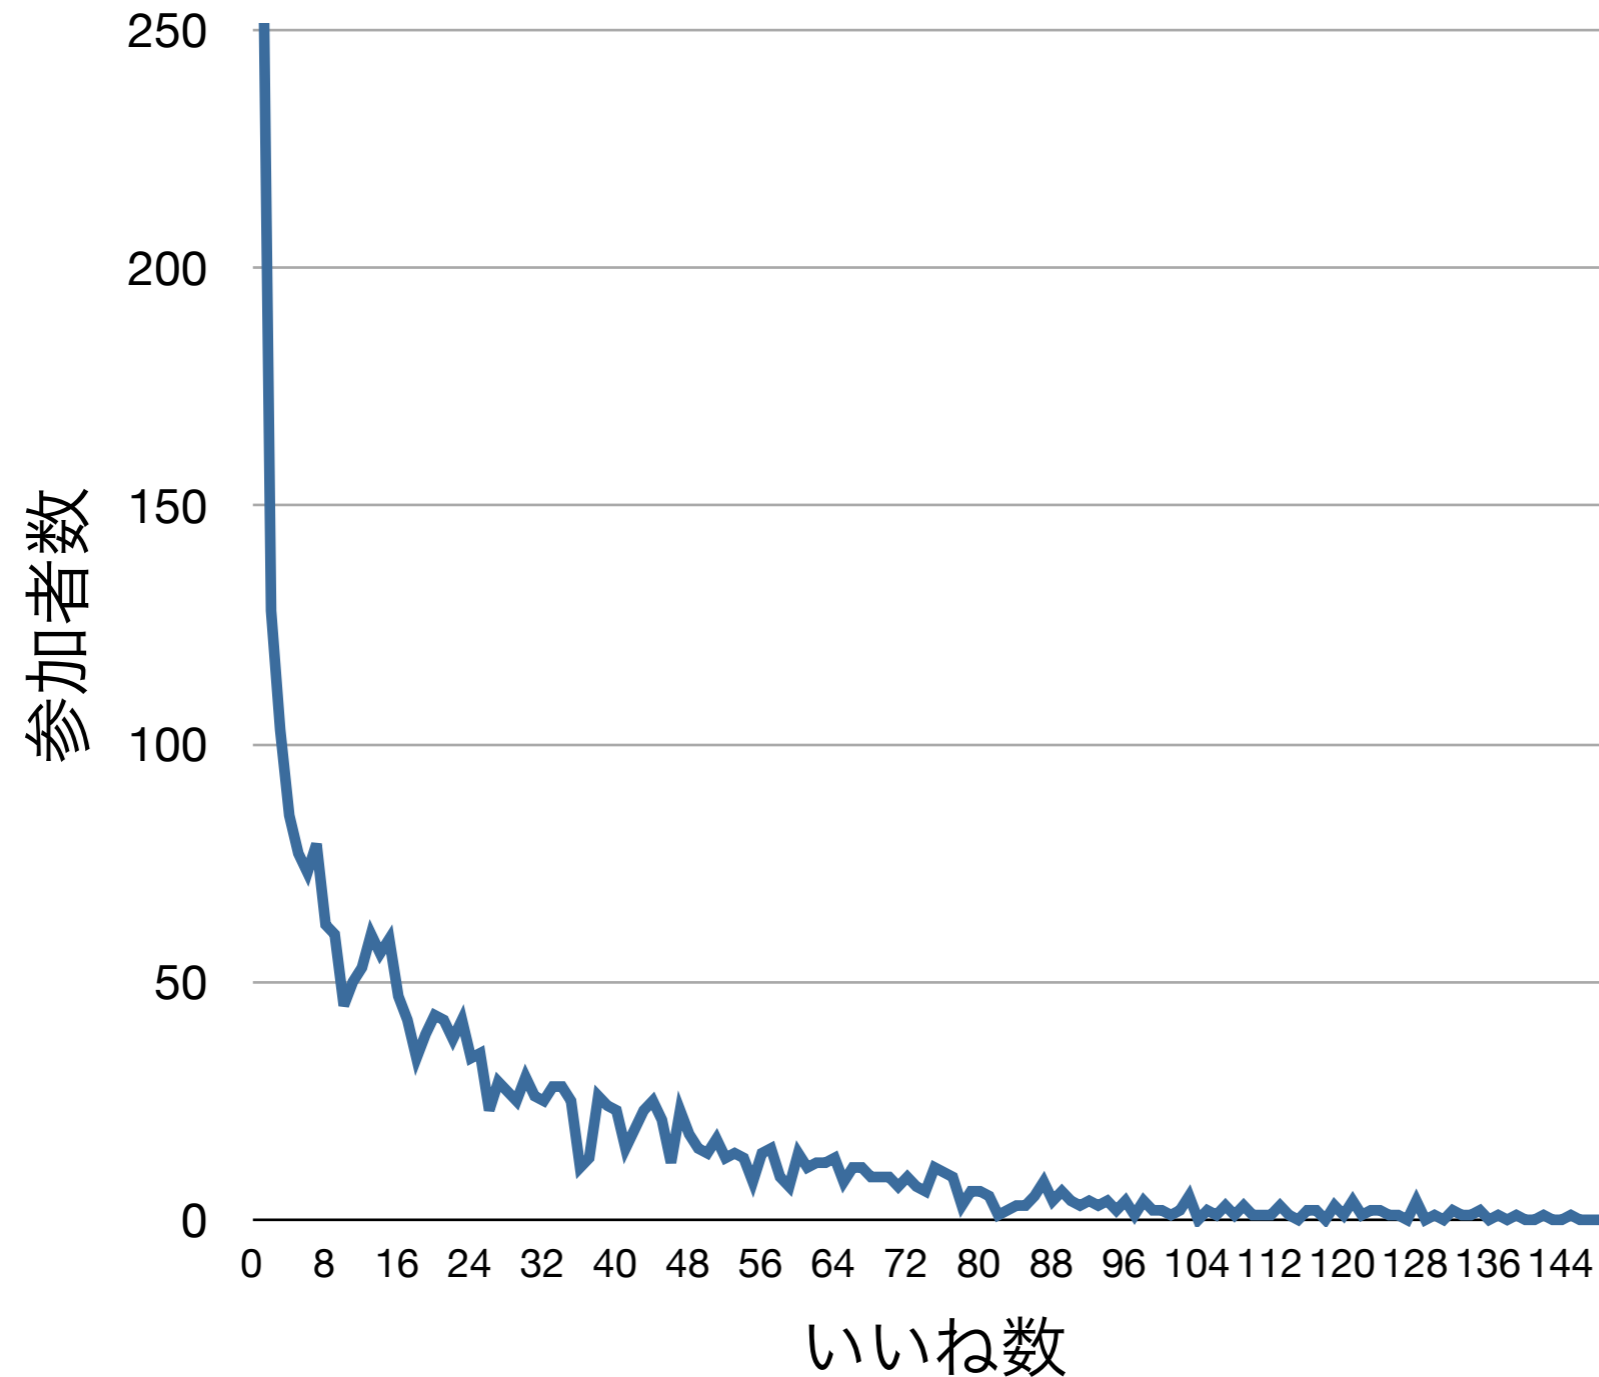

累積「いいね！」数

「いいね！」数の推移

最後のデータ(12/16)は午前8時事点

個々の参加者が「いいね！」した数

1つ以上いいねした参加者は2,678人。

総ログイン数は5,059人。

総参加者数は>6,000人なので、ログインを1回もしていない参加者が>1,000人

演題あたりのいいね数

一つもいいねが無い演題は21題だけ (演題取り下げも一部含む)

「いいね！」数の中央値(50%値)はポスター11個、口頭31個。