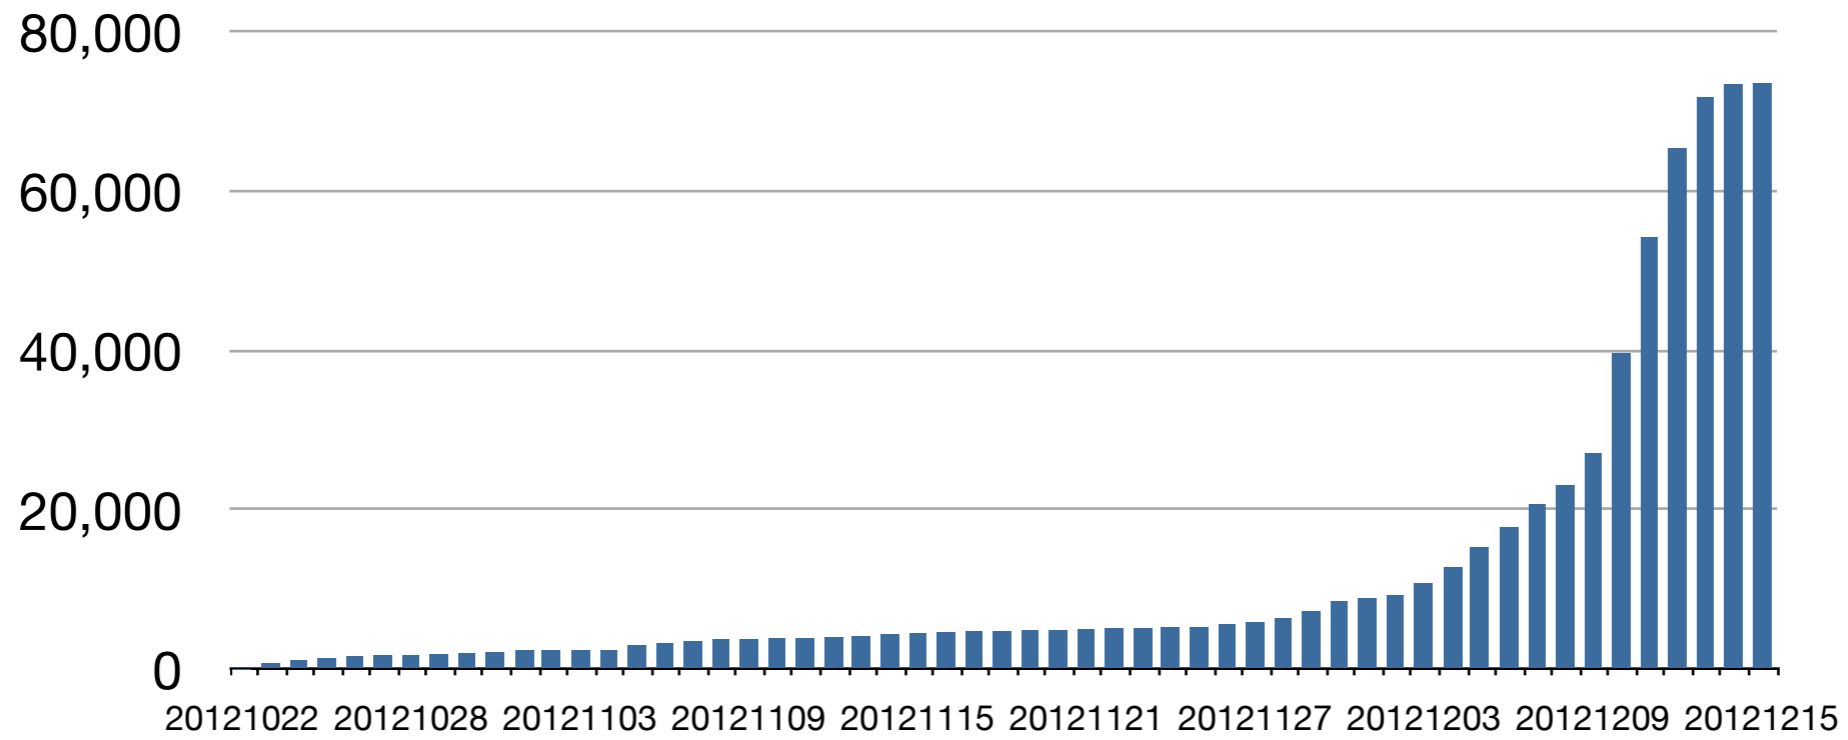

累積「いいね！」数

「いいね！」数の推移

最後のデータ(12/16)は午前8時事点

個々の参加者が「いいね！」した数

1つ以上いいねした参加者は2,678人。

総ログイン数は5,059人。

総参加者数は>6,000人なので、ログインを1回もしていない参加者が>1,000人

演題あたりのいいね数

一つもいいねが無い演題は21題だけ (演題取り下げも一部含む)

「いいね！」数の中央値(50%値)はポスター11個、口頭31個。